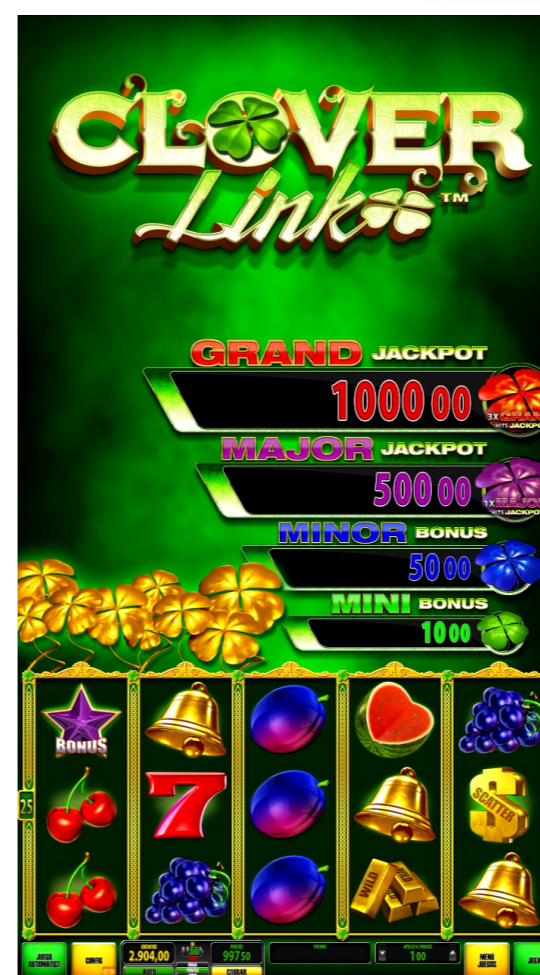

Para acceder a los premios Major, Minor y Mini, bastará con obtener un solo trébol con el símbolo de uno de ellos. En el caso del Gran Jackpot, se necesitarán tres tréboles con la representación correspondiente.

Si la pantalla se llena de tréboles, doblarán todos los premios visibles.

MUEBLE PINNACLE 27 BLACK SERIES

CARACTERÍSTICAS TÉCNICAS

- Monitor Inferior: 27" TFT Táctil
- Monitor Superior: 27" TFT
- Smarthopper
- Billetero/Reciclador de billetes NV200
- Sign con tecnología LED

DIMENSIONES

- Alto mueble: 1.919 mm
- Altura con sign: 2.507 mm
- Ancho mueble: 580 mm
- Ancho MP3 con separadores: 2.044 mm
- Fondo mueble: 562 mm

Red Hot Burning Clover Link

Las frutas vienen calentitas en este juego de 5 rodillos y 25 líneas que convertirán tus estrategias en grandes premios.

Queen Cleopatra Clover Link

Los antiguos secretos de la legendaria reina Cleopatra se descubren en este cautivador juego de 10 líneas y 5 rodillos. Abre el legendario libro egipcio de símbolos mágicos para ver cómo tus ganancias aumentan considerablemente.